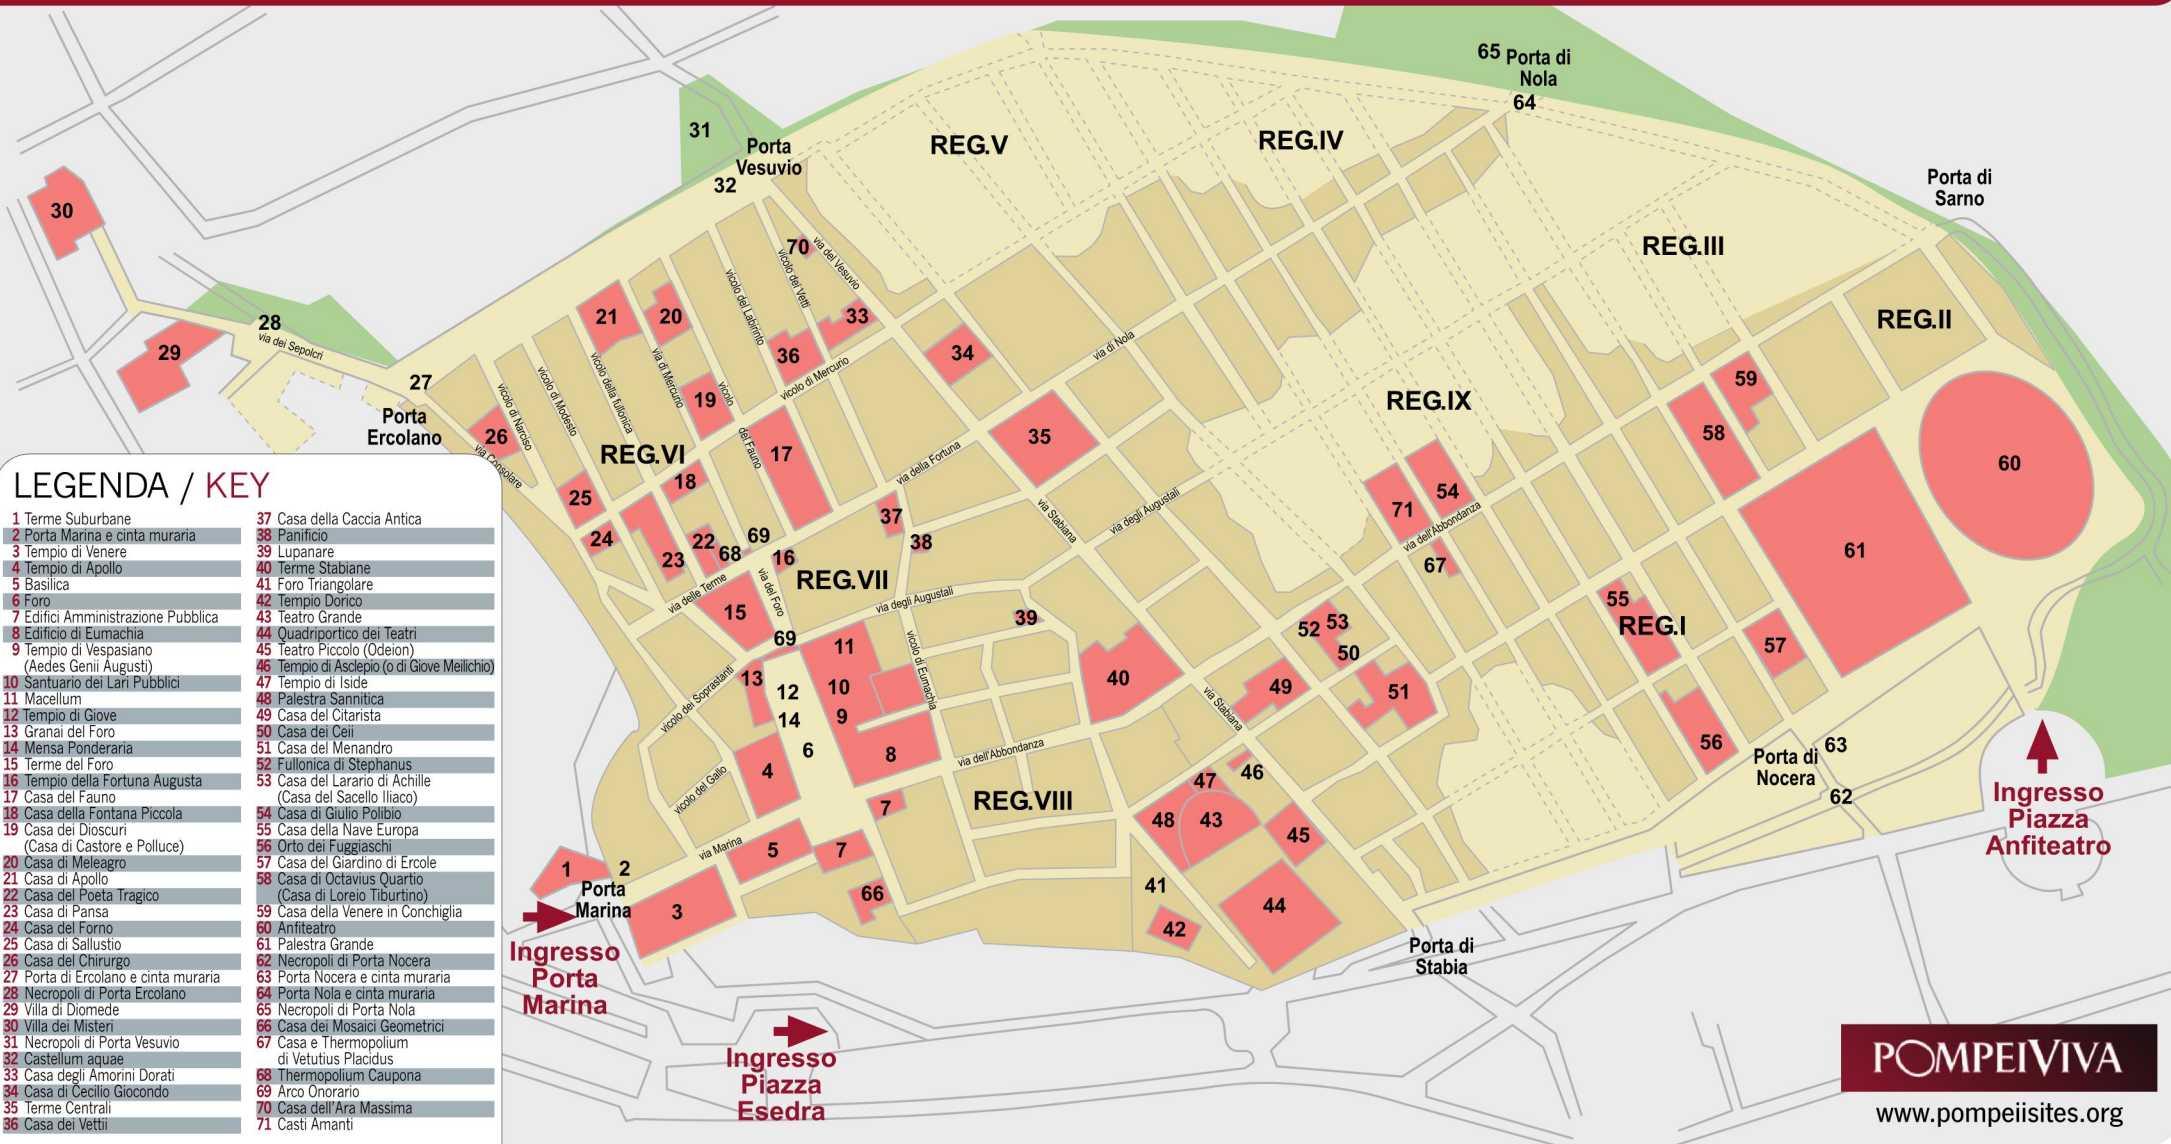

## LEGENDA / KEY

- |  |  |
|--|--|
| 1 Terme Suburbane                                | 37 Casa della Caccia Antica                              |
| 2 Porta Marina e cinta muraria                   | 38 Panificio   |
| 3 Tempio di Venere                               | 39 Lupanare  |
| 4 Tempio di Apollo                               | 40 Terme Stabiane  |
| 5 Basilica                                       | 41 Foro Triangolare                                      |
| 6 Foro   | 42 Tempio Dorico   |
| 7 Edifici Amministrazione Pubblica               | 43 Teatro Grande   |
| 8 Edificio di Eumachia                           | 44 Quadriportico dei Teatri                              |
| 9 Tempio di Vespasiano                           | 45 Teatro Piccolo (Odeion)                               |
| (Aedes Genii Augusti)                            | 46 Tempio di Asclepio (o di Giove Melichio)              |
| 10 Santuario dei Lari Pubblici                   | 47 Tempio di Iside                                       |
| 11 Macellum                                      | 48 Palestra Sannitica                                    |
| 12 Tempio di Giove                               | 49 Casa del Citarista                                    |
| 13 Granai del Foro                               | 50 Casa dei Ceii   |
| 14 Mensa Ponderaria                              | 51 Casa del Menandro                                     |
| 15 Terme del Foro                                | 52 Follonica di Stephanus                                |
| 16 Tempio della Fortuna Augusta                  | 53 Casa del Larario di Achille (Casa del Sacello Iliaco) |
| 17 Casa del Fauno                                | 54 Casa di Giulio Polibio                                |
| 18 Casa della Fontana Piccola                    | 55 Casa della Nave Europa                                |
| 19 Casa dei Dioscuri (Casa di Castore e Polluce) | 56 Orto dei Fuggiaschi                                   |
| 20 Casa di Meleagro                              | 57 Casa del Giardino di Ercole                           |
| 21 Casa di Apollo                                | 58 Casa di Octavius Quartio (Casa di Loreio Tiburtino)   |
| 22 Casa del Poeta Tragico                        | 59 Casa della Venere in Conchiglia                       |
| 23 Casa di Pansa                                 | 60 Anfiteatro  |
| 24 Casa del Forno                                | 61 Palestra Grande                                       |
| 25 Casa di Sallustio                             | 62 Necropoli di Porta Nocera                             |
| 26 Casa del Chirurgo                             | 63 Porta Nocera e cinta muraria                          |
| 27 Porta di Ercolano e cinta muraria             | 64 Porta Nola e cinta muraria                            |
| 28 Necropoli di Porta Ercolano                   | 65 Necropoli di Porta Nola                               |
| 29 Villa di Diomede                              | 66 Casa dei Mosaici Geometrici                           |
| 30 Villa dei Misteri                             | 67 Casa e Thermopolium di Vetutius Placidus              |
| 31 Necropoli di Porta Vesuvio                    | 68 Thermopolium Caupona                                  |
| 32 Castellum aquae                               | 69 Arco Onorario   |
| 33 Casa degli Amorini Dorati                     | 70 Casa dell'Ara Massima                                 |
| 34 Casa di Cecilio Giocondo                      | 71 Casti Amanti  |
| 35 Terme Centrali                                |  |
| 36 Casa dei Vetti                                |  |